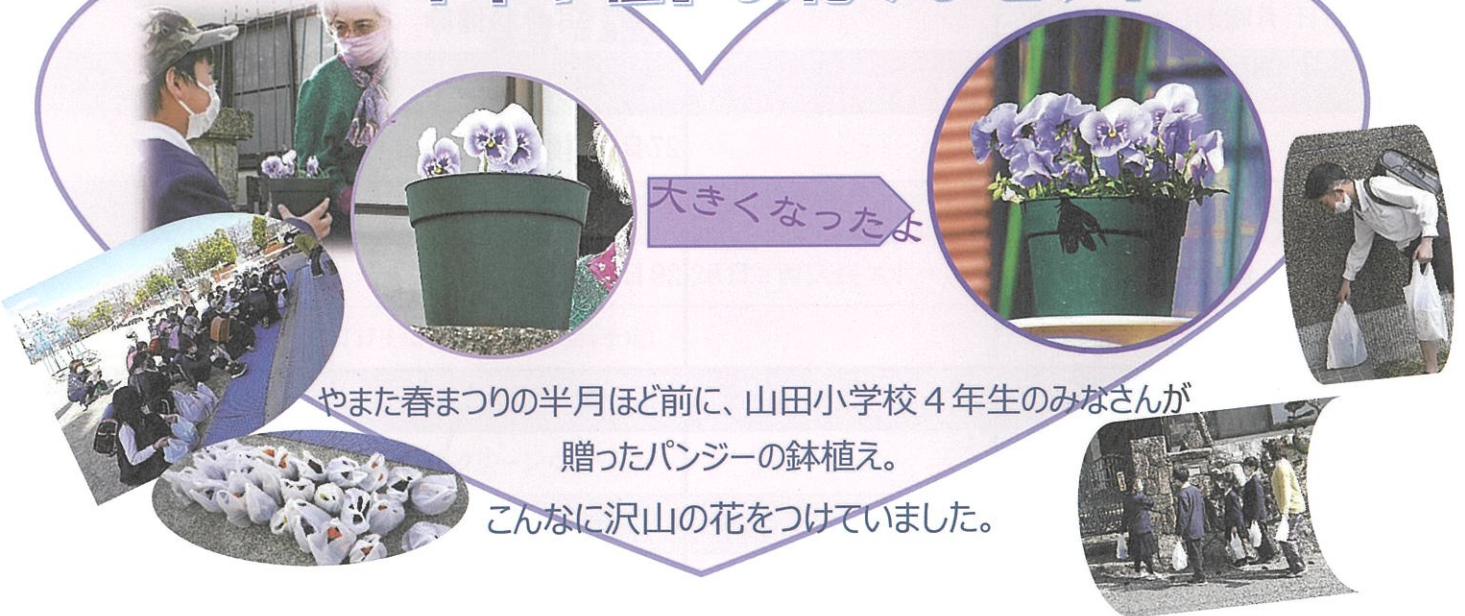

2022年『4年1組』お花プレゼント

大きくなったよ

やまた春まつりの半月ほど前に、山田小学校4年生のみなさんが
贈ったパンジーの鉢植え。
こんなに沢山の花をつけていました。